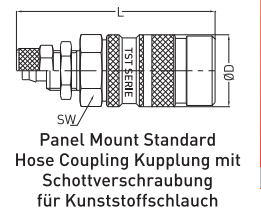

Couplers and Plugs Kupplungen und Nippel