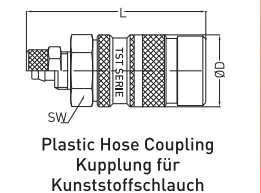

Couplers and Plugs Kupplungen und Nippel