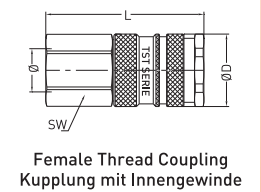

Couplers and Plugs
Kupplungen und Nippel