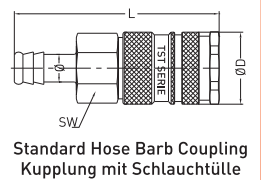

Couplers and Plugs
Kupplungen und Nippel