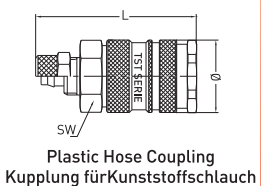

Couplers and Plugs
Kupplungen und Nippel