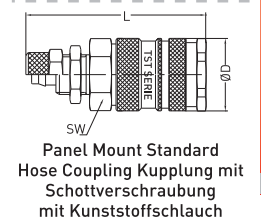

Couplers and Plugs
Kupplungen und Nippel