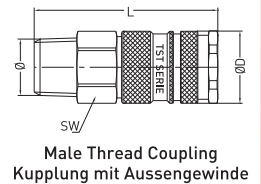

Couplers and Plugs
Kupplungen und Nippel