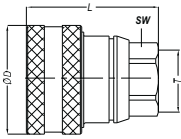

Female Thread Coupler
Kupplung mit Innengewinde

M 18x1.5	074F DGBM 18	55	45	220	27
M 20x1.5	074F DGBM 20	55	45	220	27
3/8"	074F DGB 17	55	45	220	27
1/2"	074F DGB 21	55	45	220	27

Male Thread Plugs
Nippel mit Außengewinde

M 18x1.5	074F EUBM 18	51	23	220	32
M 20x1.5	074F EUBM 20	51	23	220	32
1/2"	074F EUB 21	43	15	220	32

Female Thread Plugs
Nippel mit Innengewinde

1/2"	074F DUB 21	51		220	32
------	-------------	----	--	-----	----

Flow capacity - Nennweite
NW Ø8 mm.

Material - Material
Main parts made of Steel
Bichromated - Zing Plated
All Highly Stressed component
Are Hardened
Seals - Nitrile (Ni) - NBR (Ni)
Buck-Up Ring - PTFE