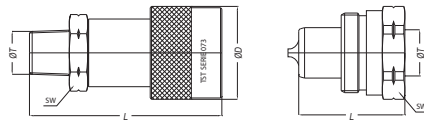

**Working Pressure - Betriebsdruck**  
0 - 700 bar (0 - 10000 PSI)

**Flow capacity - Nennweite**  
NW - 1/4" - 3/8"

**Standard version - Standardversion**  
Nitrile (Ni) - NBR (Ni)  
Zinc plated - Verzinkt  
Double shut off - Beideseitig absperbar

**Option - Optionen**  
F - Straight through flow - ungehinderter Durchfluss  
S - Stainless Steel - Edelstahl  
V - Viton Seal - Viton Dichtung

For optional orders please add the symbol of your option end of the order no.  
Bei Optionsbestellungen Kennbuchstabe bitte hinzufügen (073 EG 13-1-K-V)

**Poppet valving serie - Tellerventil Serie**

Couplers and Plugs Kupplungen und Nippel	Body Size Nennweite	Connection Anschlüsse (ØT)	Order No Bestellnr.	SW	Lenght - Lange		ØD
					L	Coupled Gekuppelt	
Coupler Body Kupplungs-Grundkörper	1/4"	NPT 1/4"	073 TGB 13	22	60	73	28
	3/8"	NPT 3/8"	073 TGB 17	27	70	83	35
Plug Nippel	1/4"	NPT 1/4"	073 NUB 13	19	32	73	28
	3/8"	NPT 3/8"	073 NUB 17	23	38	83	35

**Ball valving serie - Kugelventil Serie**

Couplers and Plugs Kupplungen und Nippel	Body Size Baugröße	Connection Anschlüsse (ØT)	Order No Bestellnr.	SW	Lenght - Lange		ØD
					L	Coupled Gekuppelt	
Coupler Body Kupplungs-Grundkörper	1/4"	NPT 1/4"	073 TGB 13-1	22	60	73	28
	3/8"	NPT 3/8"	073 TGB 17-1	27	70	83	35
Plug Nippel	1/4"	NPT 1/4"	073 NUB 13-1	19	32	73	28
	3/8"	NPT 3/8"	073 NUB 17-1	23	38	83	35