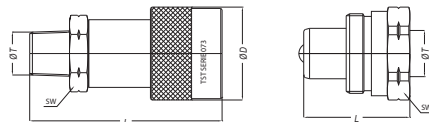

**Option - Optionen**  
F - Straight through flow - ungehinderter Durchfluss  
S - Stainless Steel - Edelstahl  
V - Viton Seal - Viton Dichtung

For optional orders please add the symbol of your option end of the order no.  
Bei Optionsbestellungen Kennbuchstabe bitte hinzufügen (073 EG 13-1-K-V)

**Material - Material**

- Coupler Body- Kupplungsgrundkörper : Steel Nickel Plated - Stahl vernickelt
- Sleeve - Hülse : Steel Nickel Plated - Stahl vernickelt
- Valve - Ventil : Brass - Messing
- Spring - Federn : Stainless Steel - Edelstahl
- Locking O-Ring- Sprengring : Stainless Steel - Edelstahl
- Balls Kugeln : Stainless Steel - Edeltstah AISI 420L
- Seals - Dichtungen : Nitrile (Ni) - NBR (Ni)
- Plug - Nippel : Steel Nickel Plated - Stahl vernickelt

**Poppet valving serie - Tellerventil Serie**

Couplers and Plugs Kupplungen und Nippel	Body Size Nennweite	Connection Anschlüsse (ØT)	Order No Bestellnr.	SW	Lenght - Lange		ØD
					L	Coupled Gekuppelt	
Coupler Body Kupplungs-Grundkörper	1/4"	NPT 1/4"	073 TGB 13	22	60	73	28
	3/8"	NPT 3/8"	073 TGB 17	27	70	83	35
Plug Nippel	1/4"	NPT 1/4"	073 NUB 13	19	32	73	28
	3/8"	NPT 3/8"	073 NUB 17	23	38	83	35

**Ball valving serie - Kugelventil Serie**

Couplers and Plugs Kupplungen und Nippel	Body Size Baugröße	Connection Anschlüsse (ØT)	Order No Bestellnr.	SW	Lenght - Lange		ØD
					L	Coupled Gekuppelt	
Coupler Body Kupplungs-Grundkörper	1/4"	NPT 1/4"	073 TGB 13-1	22	60	73	28
	3/8"	NPT 3/8"	073 TGB 17-1	27	70	83	35
Plug Nippel	1/4"	NPT 1/4"	073 NUB 13-1	19	32	73	28
	3/8"	NPT 3/8"	073 NUB 17-1	23	38	83	35