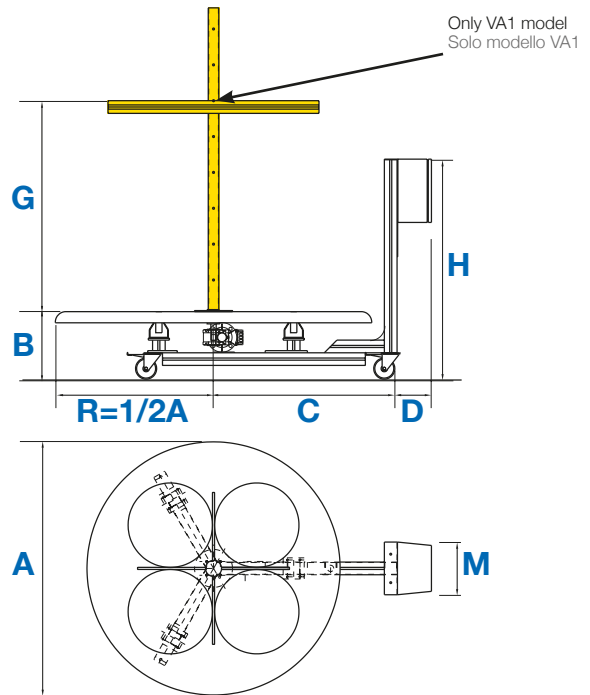

# VA1 - VA2

Double level roundabout for 10+10 boxes  
Giostra 10+10 scatole doppio livello

12 boxes roundabout  
Giostra a 12 scatole

Automatic box loading  
Carica scatole automatico

Vertical storage box system  
Sistema di accumulo verticale per scatole

mod:	VA 1	VA 2
<b>A</b> (mm)	1200 - 1500	
<b>B</b> (mm)	320	
<b>C</b> (mm)	870	
<b>D</b> (mm)	170	
<b>G</b> (mm)	400-1200	-
<b>H</b> (mm)	1050	
<b>M</b> (mm)	320	
Supply Voltage/ Alimentazione	400V; 3 ph+N; 50 Hz	